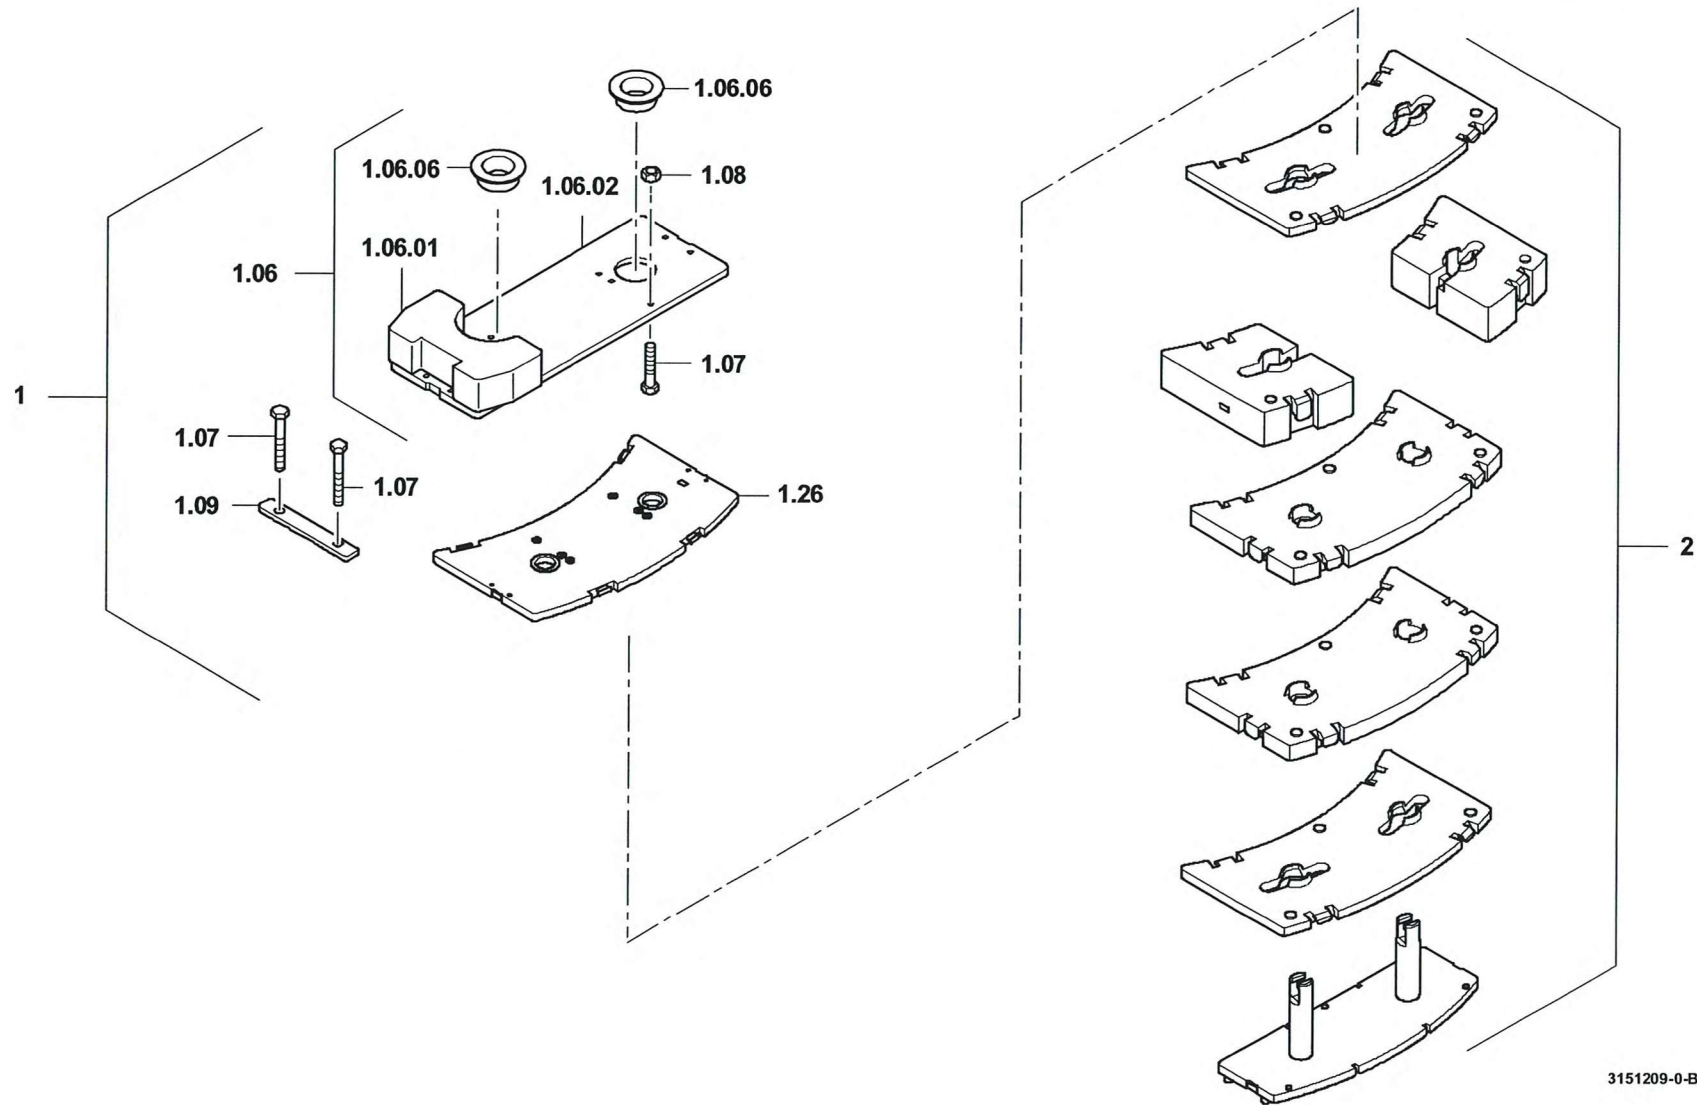

GROVE

GEGENGEWICHT KPL. EU
 COUNTER WEIGHT, CPL. EU

BILDTAFEL
 PICTORIAL DISPLAY

01.08

3151209-ETL #

1/1

GMK 5095
BE 650
G 216

3151209-0-BL01-0108-5095